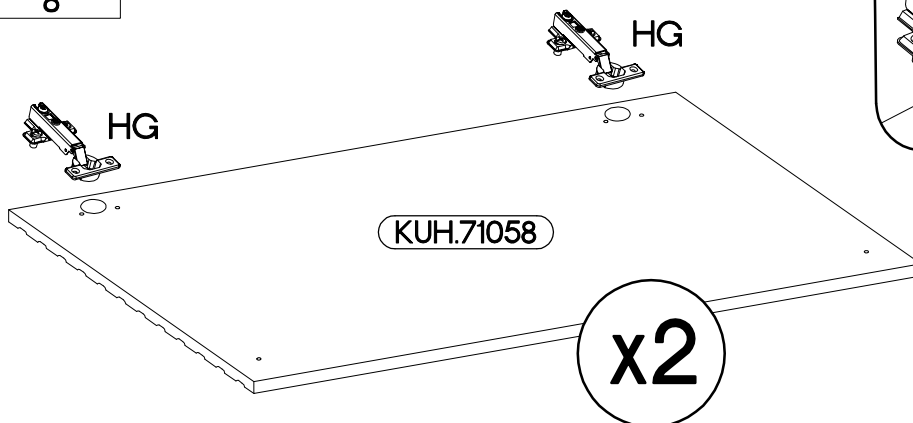

896x396 - 2szt.
FRONT

| | |
|---------|---------|
| 30x30mm | M4x22mm |
| | |
| S | U |
| 2 | 2 |

| Ersatzteil Nummer | Dimension |
|-------------------|------------|
| KUH.71058 x2 | 896x396x18 |

ISM-KUH-01866

1

2

| | |
|---|---|
| ±35/0mm | ±3.5x13mm |
|  |  |
| [CD] HG | P5 |
| 4 | 8 |

| | |
|--|--|
| 30x30mm | M4x22mm |
|  |  |
| S | U |
| 2 | 2 |