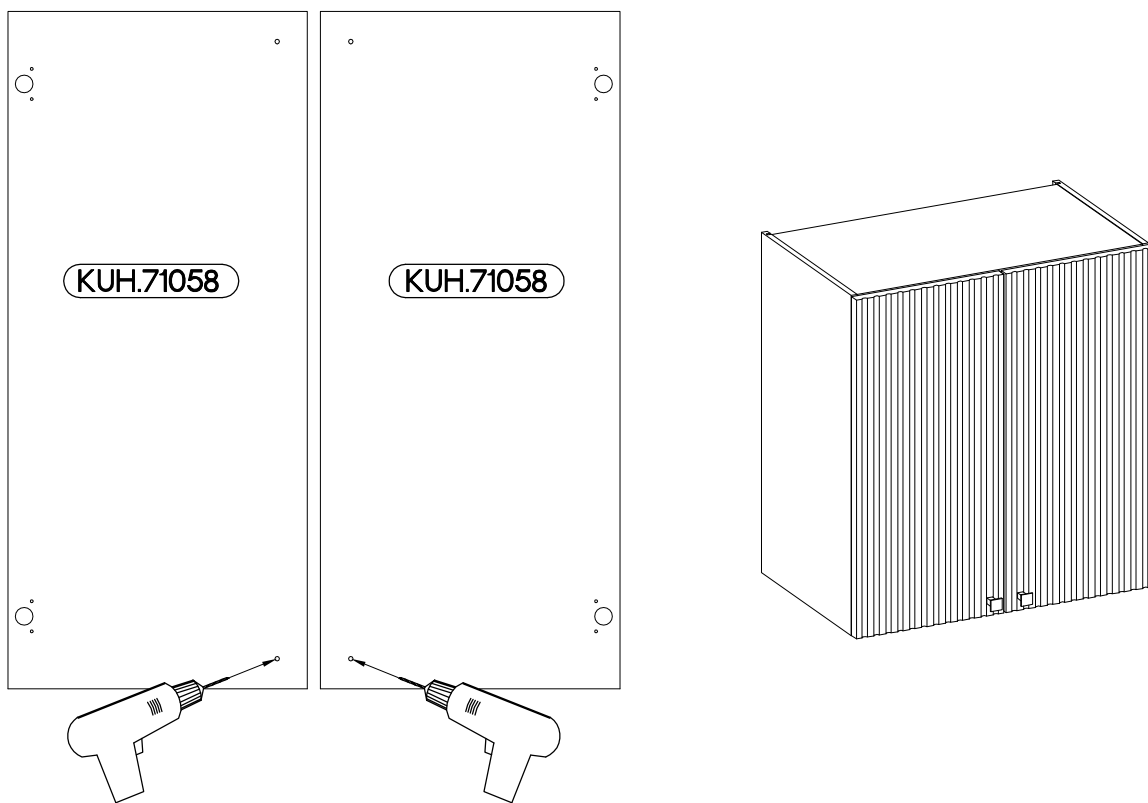

896x396 - 2szt.
FRONT

| | |
|---------|---------|
| 30x30mm | M4x22mm |
| | |
| S | U |
| 2 | 2 |

| Ersatzteil Nummer | Dimension |
|-------------------|------------|
| KUH.71058 x2 | 896x396x18 |

ISM-KUH-01866

1

2

| | |
|---|---|
| ±35/0mm | ±3.5x13mm |
|  |  |
| [CD] HG | P5 |
| 4 | 8 |

| | |
|--|--|
| 30x30mm | M4x22mm |
|  |  |
| S | U |
| 2 | 2 |