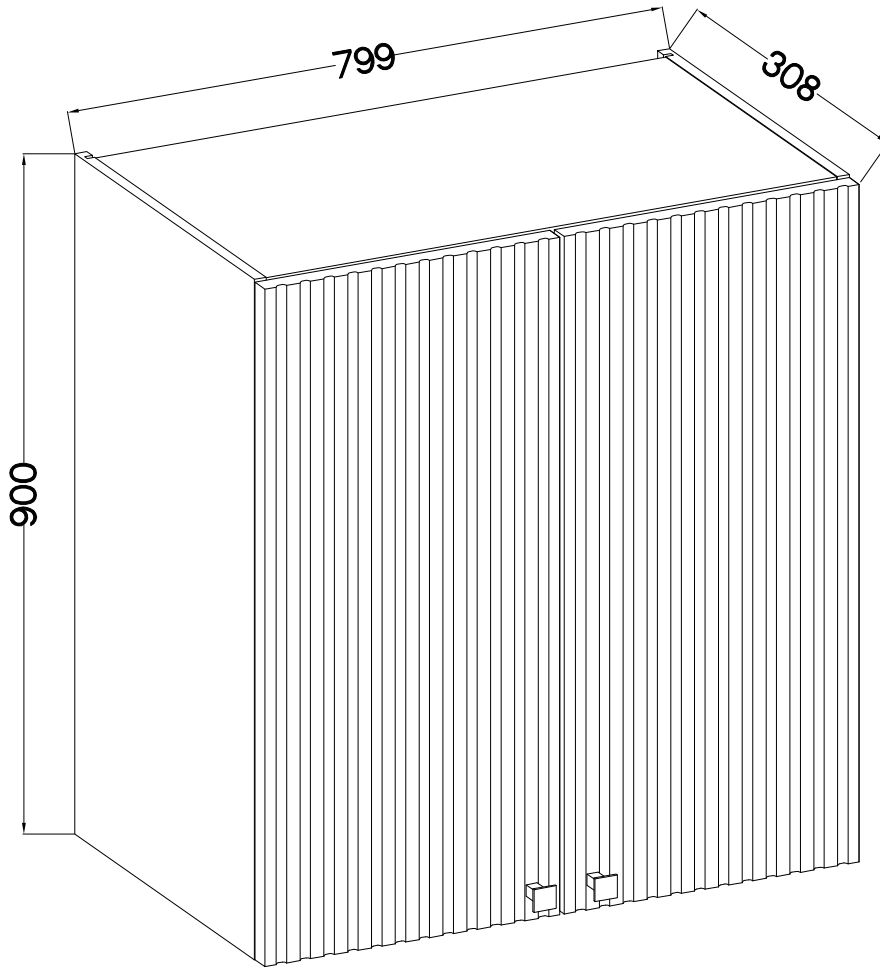

896x396 - 2szt.
FRONT

| | |
|---------|---------|
| 30x30mm | M4x22mm |
| | |
| S | U |
| 2 | 2 |

| Ersatzteil Nummer | Dimension |
|-------------------|------------|
| KUH.71058 x2 | 896x396x18 |

ISM-KUH-01866

1

2

| | |
|---|---|
| ±35/0mm | ±3.5x13mm |
|  |  |
| [CD] HG | P5 |
| 4 | 8 |

| | |
|--|--|
| 30x30mm | M4x22mm |
|  |  |
| S | U |
| 2 | 2 |