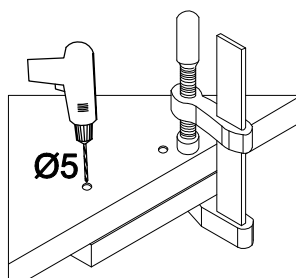

896x396 - 2szt.
FRONT

| | |
|---------|---------|
| 30x30mm | M4x22mm |
| | |
| S | U |
| 2 | 2 |

| Ersatzteil Nummer | Dimension |
|-------------------|------------|
| KUH.71058 x2 | 896x396x18 |

ISM-KUH-01866

1

2

| | |
|---|---|
| ±35/0mm | ±3.5x13mm |
|  |  |
| [CD] HG | P5 |
| 4 | 8 |

| | |
|--|--|
| 30x30mm | M4x22mm |
|  |  |
| S | U |
| 2 | 2 |