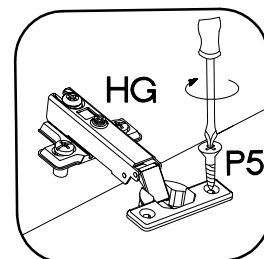

896x396 - 2szt.
FRONT

| | |
|---------|---------|
| 30x30mm | M4x22mm |
| | |
| S | U |
| 2 | 2 |

| Ersatzteil Nummer | Dimension |
|-------------------|------------|
| KUH.71058 x2 | 896x396x18 |

ISM-KUH-01866

1

2

| | |
|---|---|
| ±35/0mm | ±3.5x13mm |
|  |  |
| [CD] HG | P5 |
| 4 | 8 |

| | |
|--|--|
| 30x30mm | M4x22mm |
|  |  |
| S | U |
| 2 | 2 |